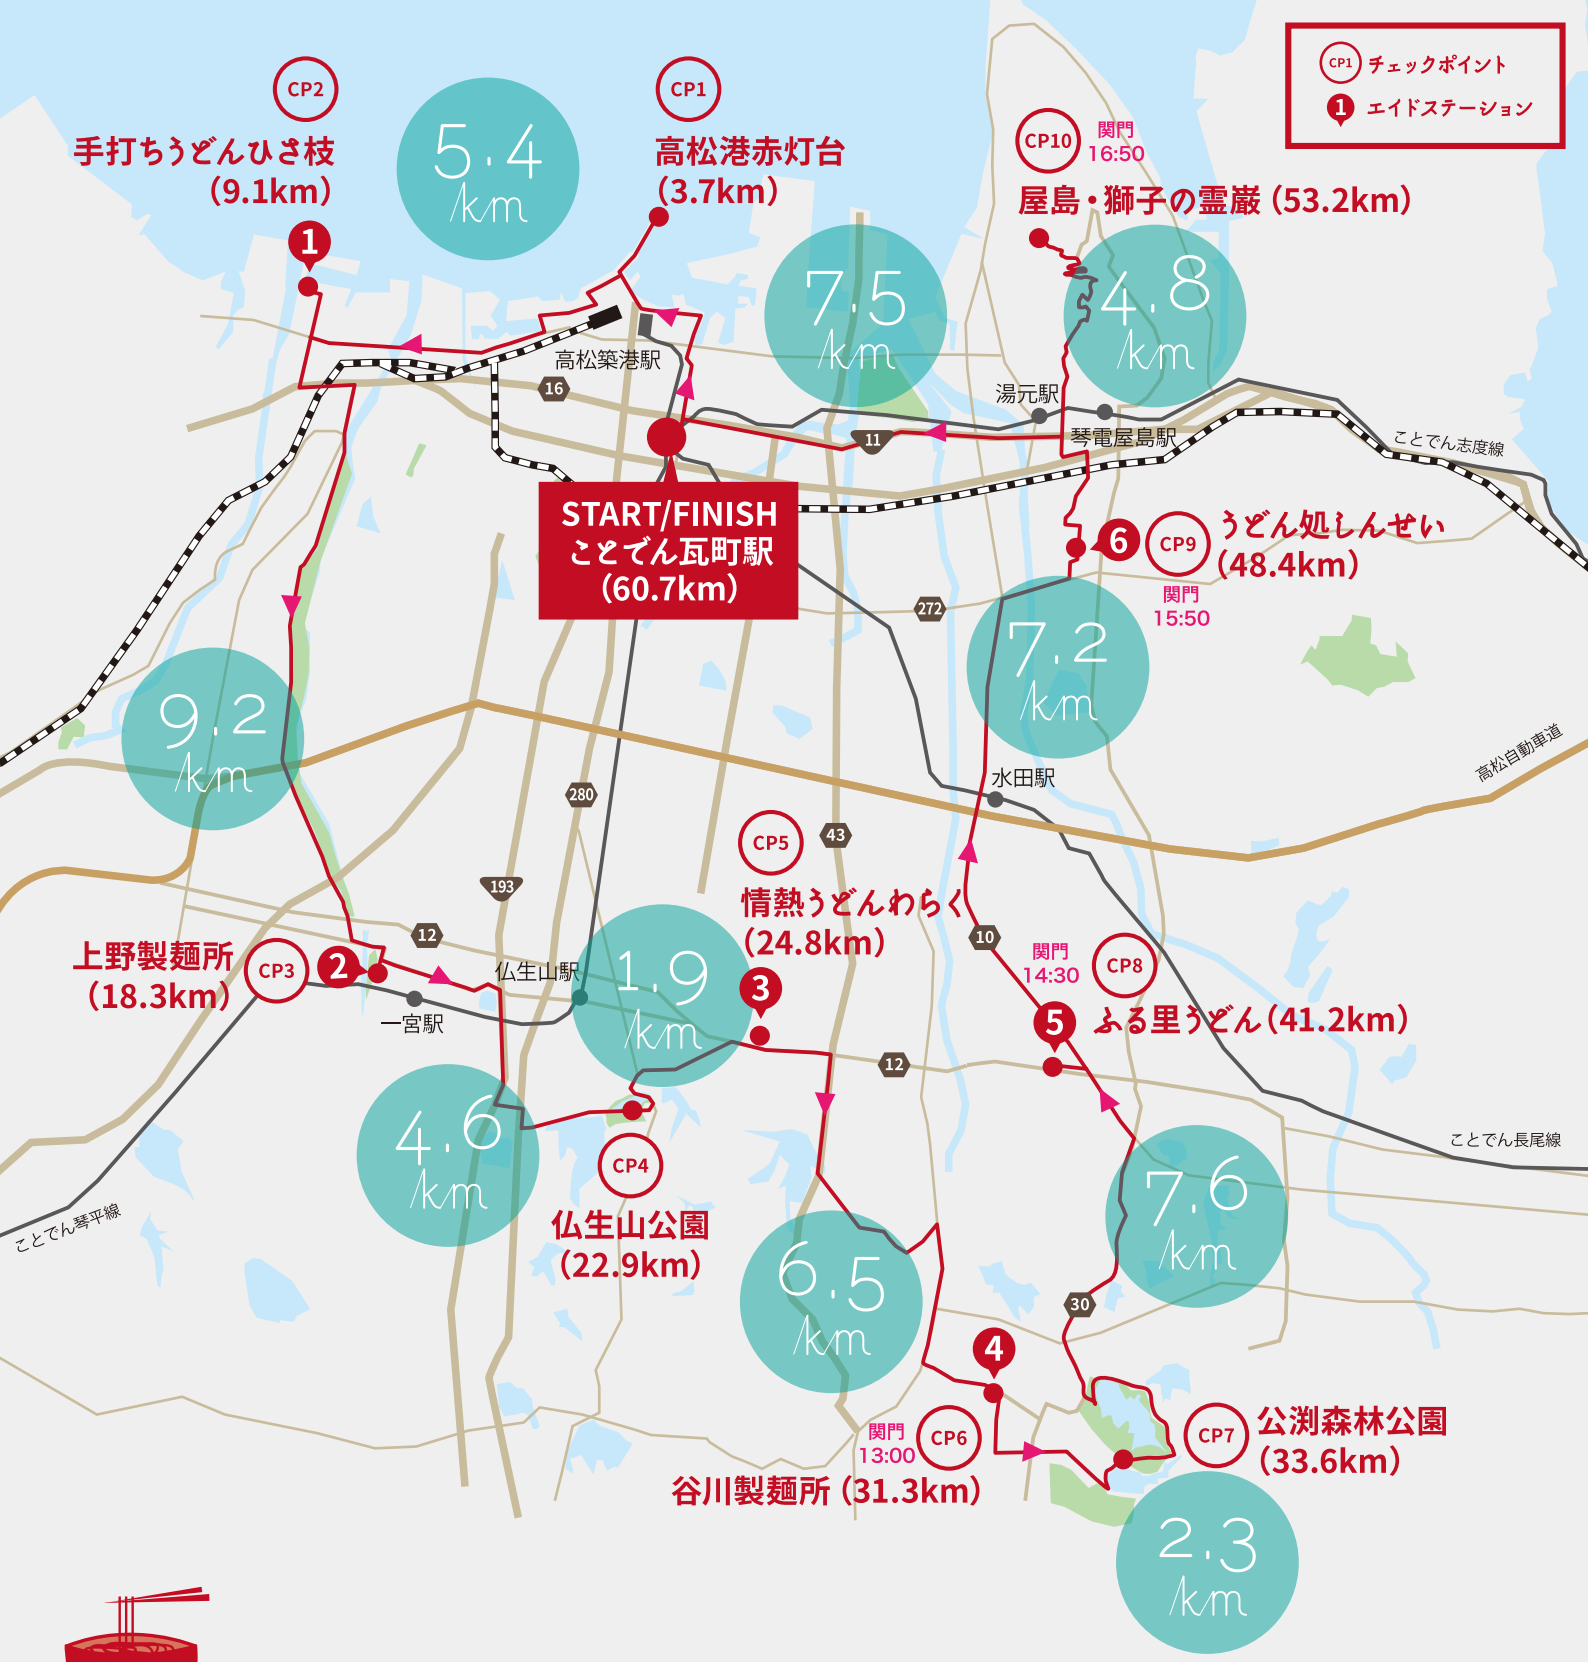

CP1 チェックポイント
 ① エイドステーション

- ① 手打ちうどんひさ枝 ② 上野製麺所 ③ 情熱うどんわらく ④ 谷川製麺所 ⑤ ふる里うどん ⑥ うどん処しんせい